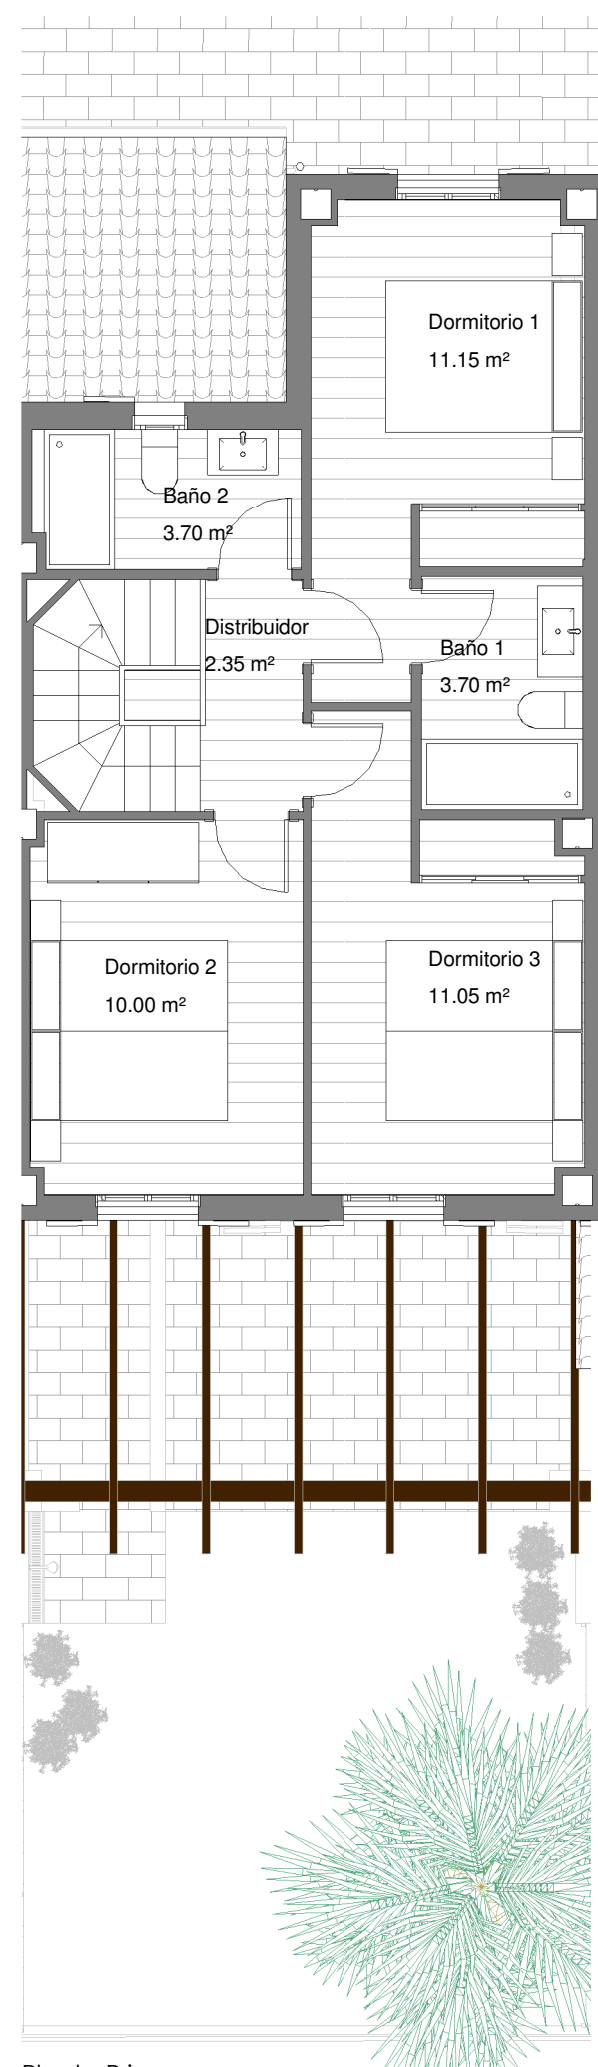

Planta Baja

Planta Primera

RESIDENCIAL PORTA ALCALA PLACE

SUPERFICIES TOTALES

SUP. ÚTIL INTERIOR	89.20 m ²
SUP. ÚTIL EXTERIOR	47.80 m ²
SUP. ÚTIL TOTAL	137.00 m ²

DATOS DE VIVIENDA

BLOQUE	5
CASA	4
ESCALA	1/75